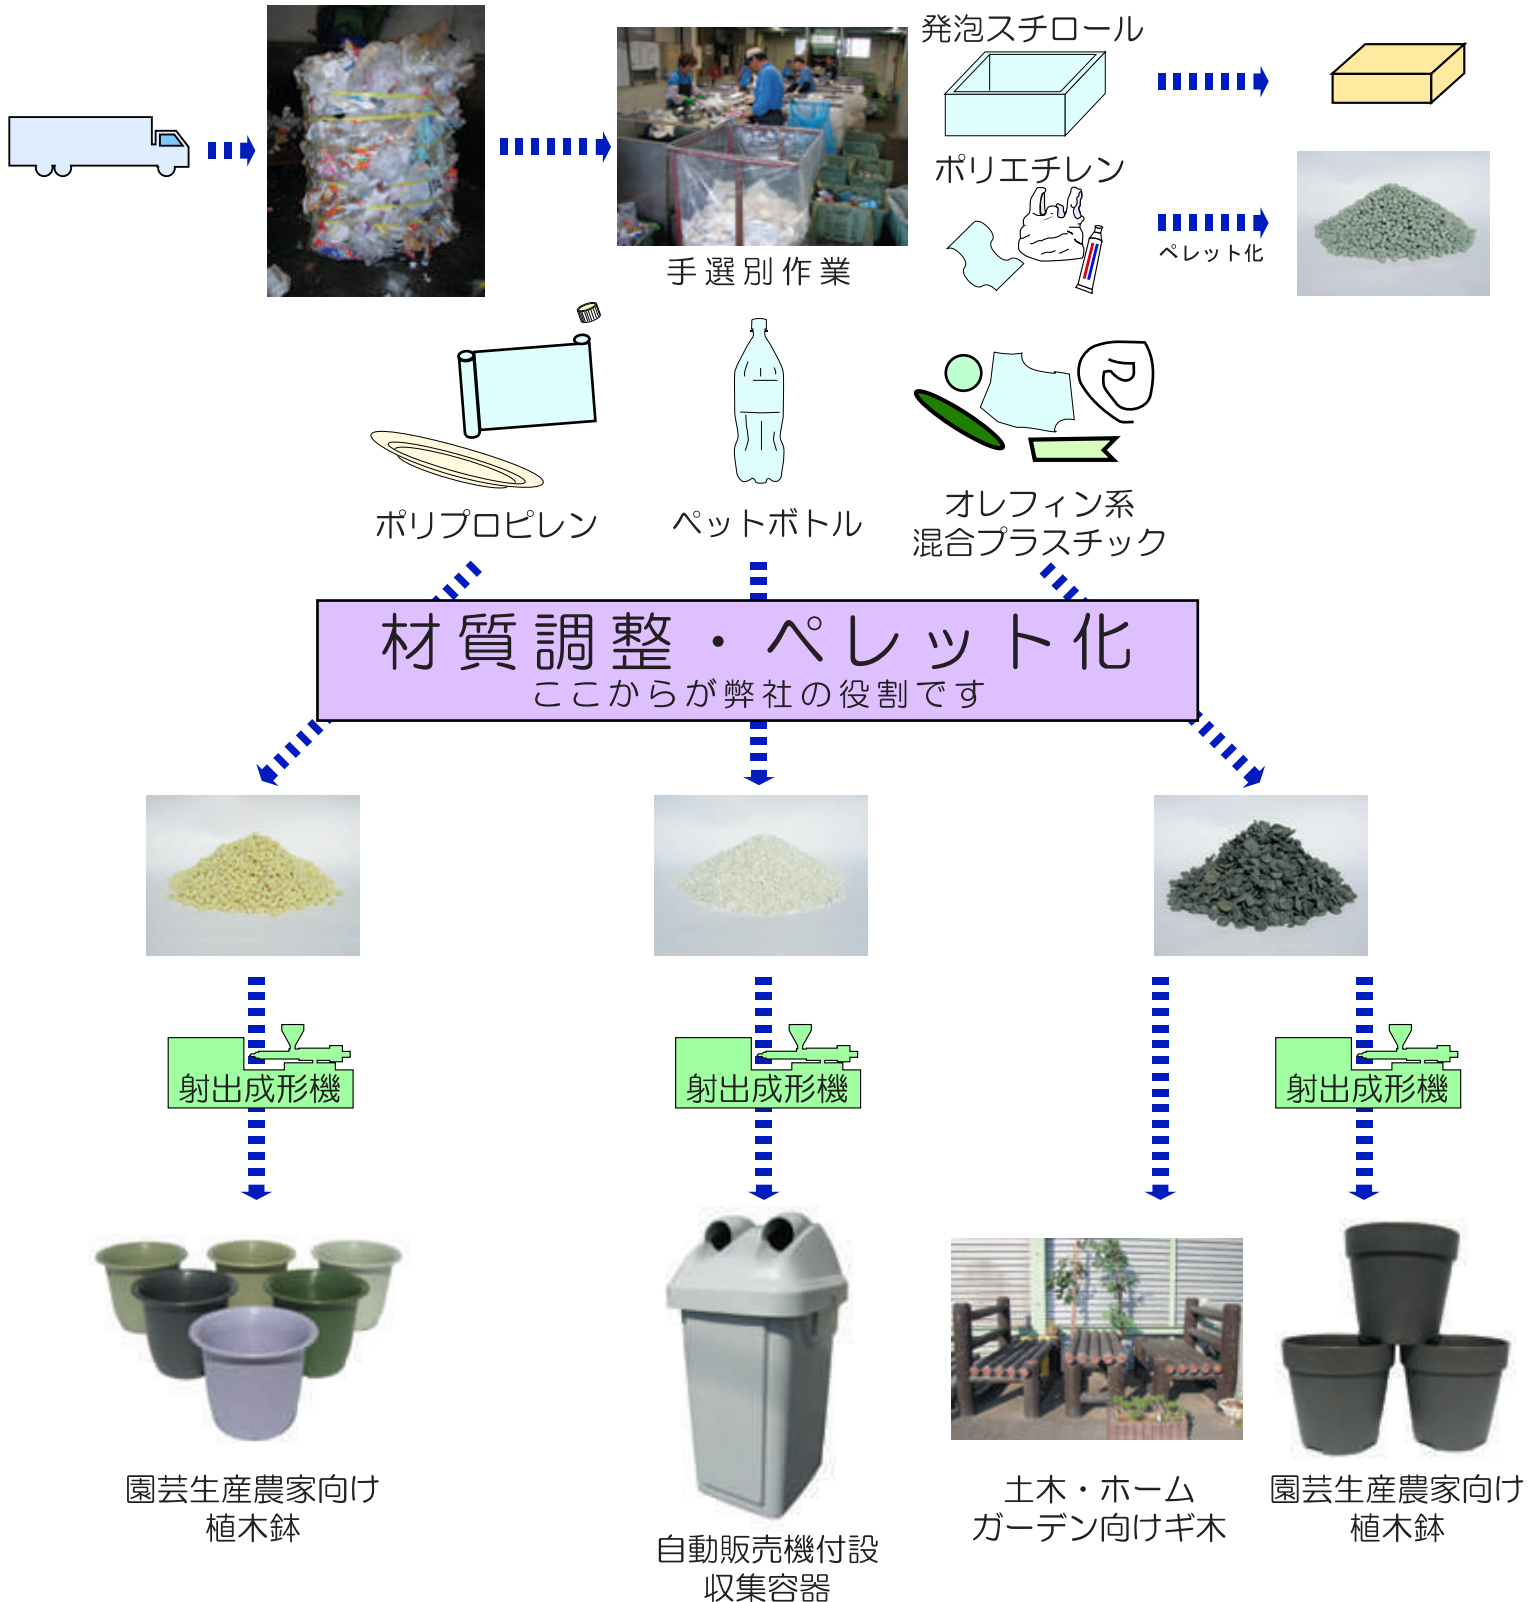

一般家庭排出プラスチック マテリアルリサイクル

■ ご用命お待ちしております 株式会社 越谷 工芸 ■

〒343-0825 埼玉県越谷市大成町7-195-1 TEL : 048-987-1011 FAX : 048-987-4649

info@koshigaya-kogei.co.jp

<http://www.koshigaya-kogei.co.jp>